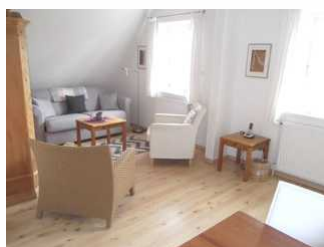

Haus Jasse, Boldixumerstr. 61

Ferienwohnung

Wyk auf Föhr

Beschreibung

Diese gemütliche, hell eingerichtete Ferienwohnung unter Reet bietet Platz für zwei bis vier Personen. Die beiden Schlafzimmer sind mit zwei Einzelbetten ausgestattet, in einem Schlafzimmer können die Betten zu einem Doppelbett zusammen gestellt werden. Das Wohnzimmer mit einer integrierten Küche lädt zum gemeinsamen Kochen ein. Ein Duschbad ist vorhanden.

Haus Jasse, Boldixumerstr. 61

Die Unterkunft befindet sich im 1.OG.

Raumaufteilung: 1 Schlafraum, 1 Wohnküche, 1 Badezimmer mit Dusche, 1 Schlafraum (Kinder).

Merkmale:

Auszeichnung: Haustiere nicht gestattet, Nichtraucher.

Außenbereich: Strandkorb auf Terrasse, Terrasse.

Kinder: Kinderhochstuhl, Kleinkinderbett.

Küche / Haushalt: Backofen, Filterkaffeemaschine, Geschirrspüler, Mikrowelle.

Service: Bettwäsche/Handtücher.

Unterhaltung / Kommunik.: Flachbild-TV, Satelliten-TV, WLAN-Zugang.