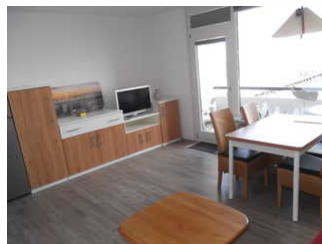

Haus Irma, Sandwall 21, Whg. 18